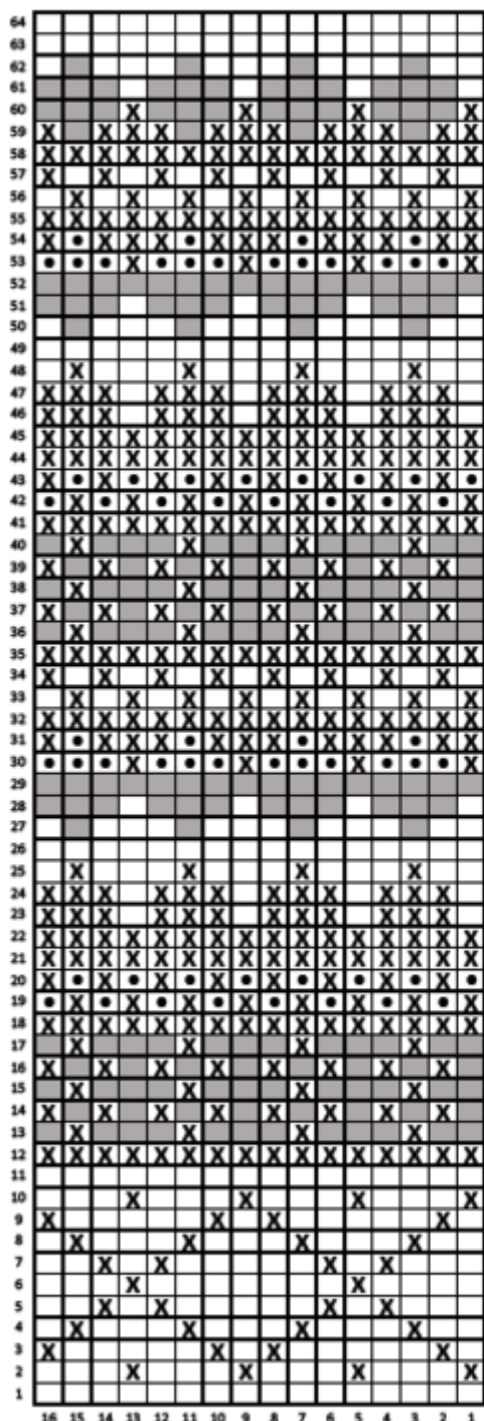

	Basiskleur
X	Kleur 1
	Kleur 2
•	Kleur 3

← Minder 36-48-56-76-76 st gelijkmatig verdeeld over de nld (121-125-133-137-145)

← Minder 36-44-48-48-52 st gelijkmatig verdeeld over de nld (157-173-189-213-221)

← Minder 40-40-44-44-52 st gelijkmatig verdeeld over de nld (193-217-237-261-273)

← Minder 44-44-44-44-44 st gelijkmatig verdeeld over de nld (233-257-281-305-325)

← Minder 36-36-36-36-40 st gelijkmatig verdeeld over de nld (277-301-325-349-369)

← Minder 40-40-40-40-40 st gelijkmatig verdeeld over de nld (313-337-361-385-409)

	Basiskleur
X	Kleur 1
■	Kleur 2
•	Kleur 3