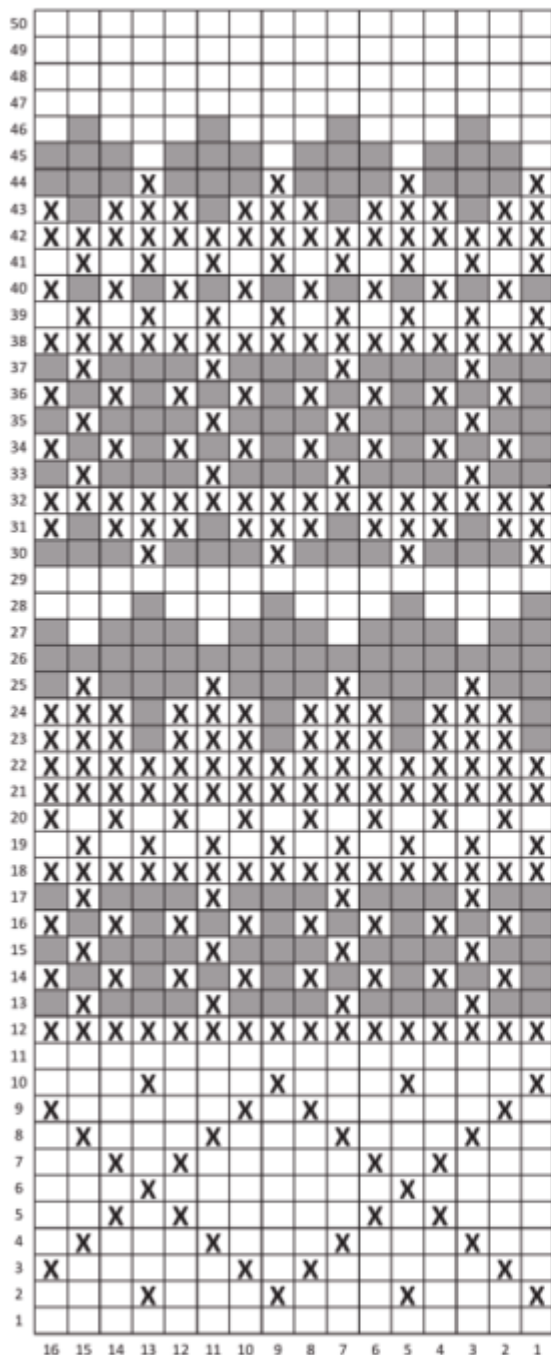

	Basiskleur
X	Kleur 1
	Kleur 2

← Minder 50-60-50-48-60 st gelijkmatig verdeeld (90-96-98-104-108)

← Minder 28-40-40 st gelijkmatig verdeeld voor maat 5-6 jaar, 7-8 jaar en 9-10 jaar (148-152-168)

Deze rand wordt niet gebreid voor maat 1-2 jaar en 3-4 jaar

← Minder 28-32-32-36-36 st gelijkmatig verdeeld (140-156-176-192-208)

← Minder 32-32-32-36-40 st gelijkmatig verdeeld (168-188-208-225-244)

← Minder 40-44-40-40-36 st gelijkmatig verdeeld (200-220-240-264-284)

	Basiskleur
X	Kleur 1
	Kleur 2

TELTEKENING 2

TRUI EN MUTS GUDRUN