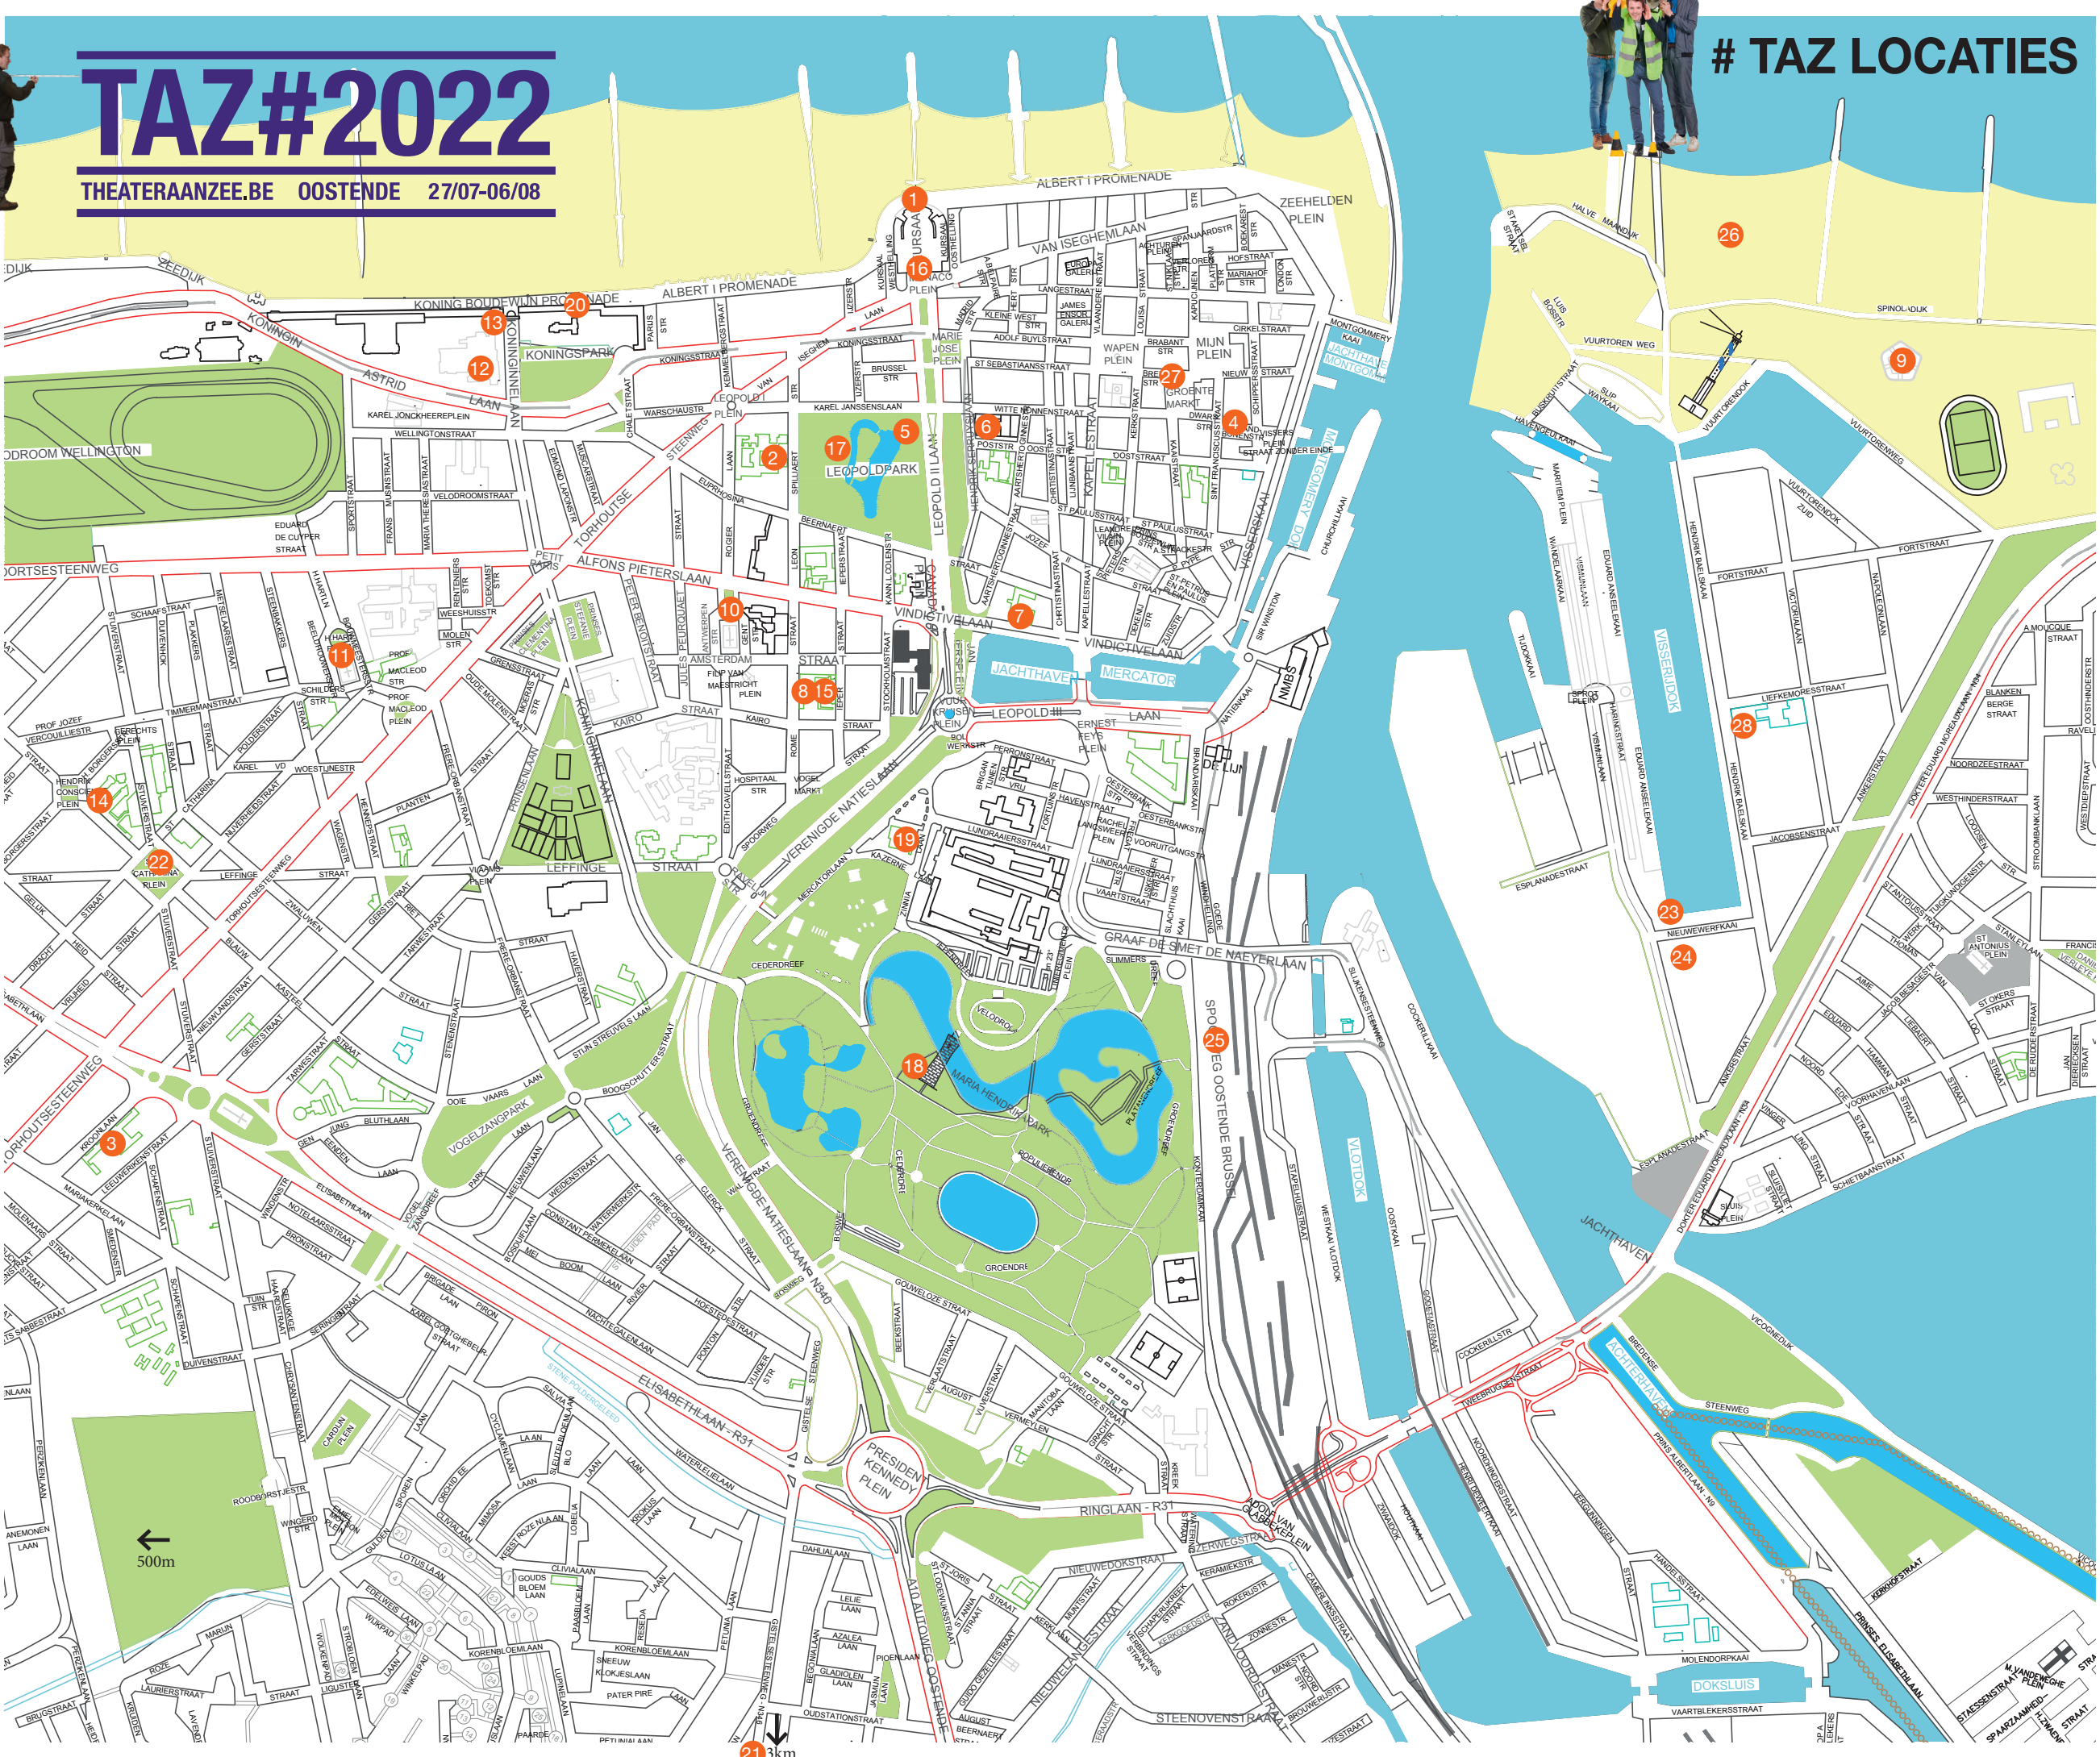

TAZ#2022

THEATERAANZEE.BE OOSTENDE 27/07-06/08

TAZ LOCATIES

1. ACHTERKANT KURSAAL: Albert I-Promenade 12
2. ATHENEUM: L. Spilliaertstraat 31
3. BASISCHOOL KROONLAAN: Kroonlaan 18
4. CAFÉ CRAYON: Kadzandstraat 10
5. CAFÉ KOER: Leopold II-laan
6. CC DGP: H. Serruyslaan 18A
7. COLLEGE: Vindictivelaan 9
8. CONSERVATORIUM AAN ZEE: Romestraat 36
9. FORT NAPOLEON: Vuurtorenweg z/n
10. GENTSTRAAT: t.h.v. Sint-Jozefs Kerk
11. HEILIG-HARTKERK: Heilig-Hartplein
12. JEUGDHUIS OHK: Koninginnelaan 1
13. KAAP: Zeedijk 10
14. KAZ: Dr. Verhaeghestraat 7
15. KUNSTENCAMPUS AAN ZEE: Ieperstraat 35
16. KURSAAL: Westhelling 12
17. LEOPOLDPARK: Leopold II-laan
18. MARIA HENDRIKAPARK: t.h.v. de watoren
19. MARITIEM INSTITUUT MERCATOR: Mercatorlaan 15
20. NIEUWE GAANDERIJEN: Koning Boudewijnpromenade z/n
21. POLDERDIJK 10
22. QUARTIERS D'O: Sint-Catharinaplein
23. SCHEEPSWERF I.D.P.: Nieuwewerfkaai z/n
24. SCHEEPSWERF I.D.P. (SCHRIJNWERKERIJ): Nieuwewerfkaai z/n
25. SPOOR 2: Konterdamkaai z/n
26. STRAND OOSTEROEVER: t.h.v. Fort Napoleon
27. 'T LEESHUUS: Groentemarkt 3
28. VERTREK O.666: Hendrik Baelskaai 27