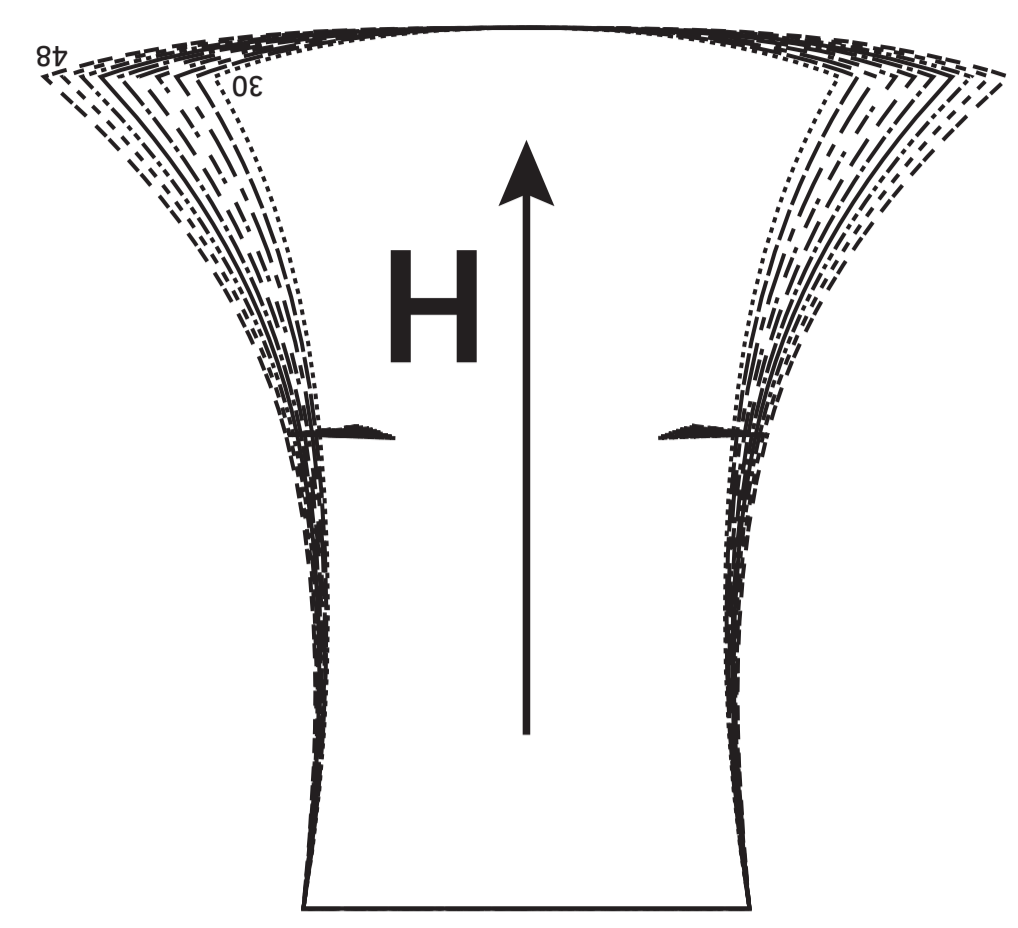

### Piper

Slip / Culotte /  
Knickers / Slip

Maten / Tailles / Sizes / Größen:

.....	30
-----	32
-----	34
-----	36
-----	38
-----	40
-----	42
-----	44
-----	46
-----	48

Patroondelen / Pièces du patron /  
Pattern pieces / Schnittteile:

### Prue

Short / Short /  
Shorts / Shorts

Maten / Tailles / Sizes / Größen:

.....	30
-----	32
-----	34
-----	36
-----	38
-----	40
-----	42
-----	44
-----	46
-----	48

Patroondelen / Pièces du patron /  
Pattern pieces / Schnittteile:

E broekspijp / jambe / shorts leg /  
Hosenbein

# Phoebe

**Top**

**Maten / Tailles / Sizes / Größen:**

.....	30
-----	32
-----	34
-----	36
-----	38
-----	40
-----	42
-----	44
-----	46
-----	48

- Patroondelen / Pièces du patron / Pattern pieces / Schnittteile:**
- A** voorpand / devant / front panel / Vorderenteil
  - A'** voering VP / doublure DV / lining FP / Futter VT
  - B** rugpand / dos / back panel / Rückenteil
  - B'** voering RP / doublure DS / lining BP / Futter RT
  - C** boord in kant binnenrand VP / bord dentelle intérieur DV / lace trim inner edge FP / Bündchen aus Spitze innerer Rand VT
  - D** boord in kant buitenrand VP / bord dentelle extérieur DV / lace trim outer edge FP / Bündchen aus Spitze äußerer Rand VT