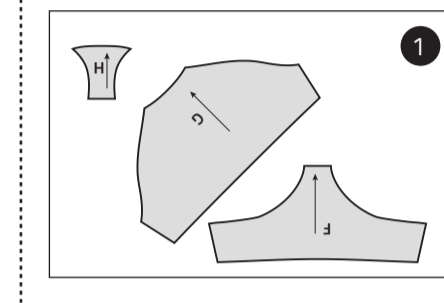

Piper

Slip / Culotte /
Knickers / Slip

Maten / Tailles / Sizes / Größen:

.....	30
-----	32
-----	34
-----	36
-----	38
-----	40
-----	42
-----	44
-----	46
-----	48

Patroondelen / Pièces du patron /
Pattern pieces / Schnittteile:

F voorpand / devant / front / Vorderteil
G rugpand / dos / back / Rückenteil
H kruisstukje / entrejambe / crotch /
Zwickel