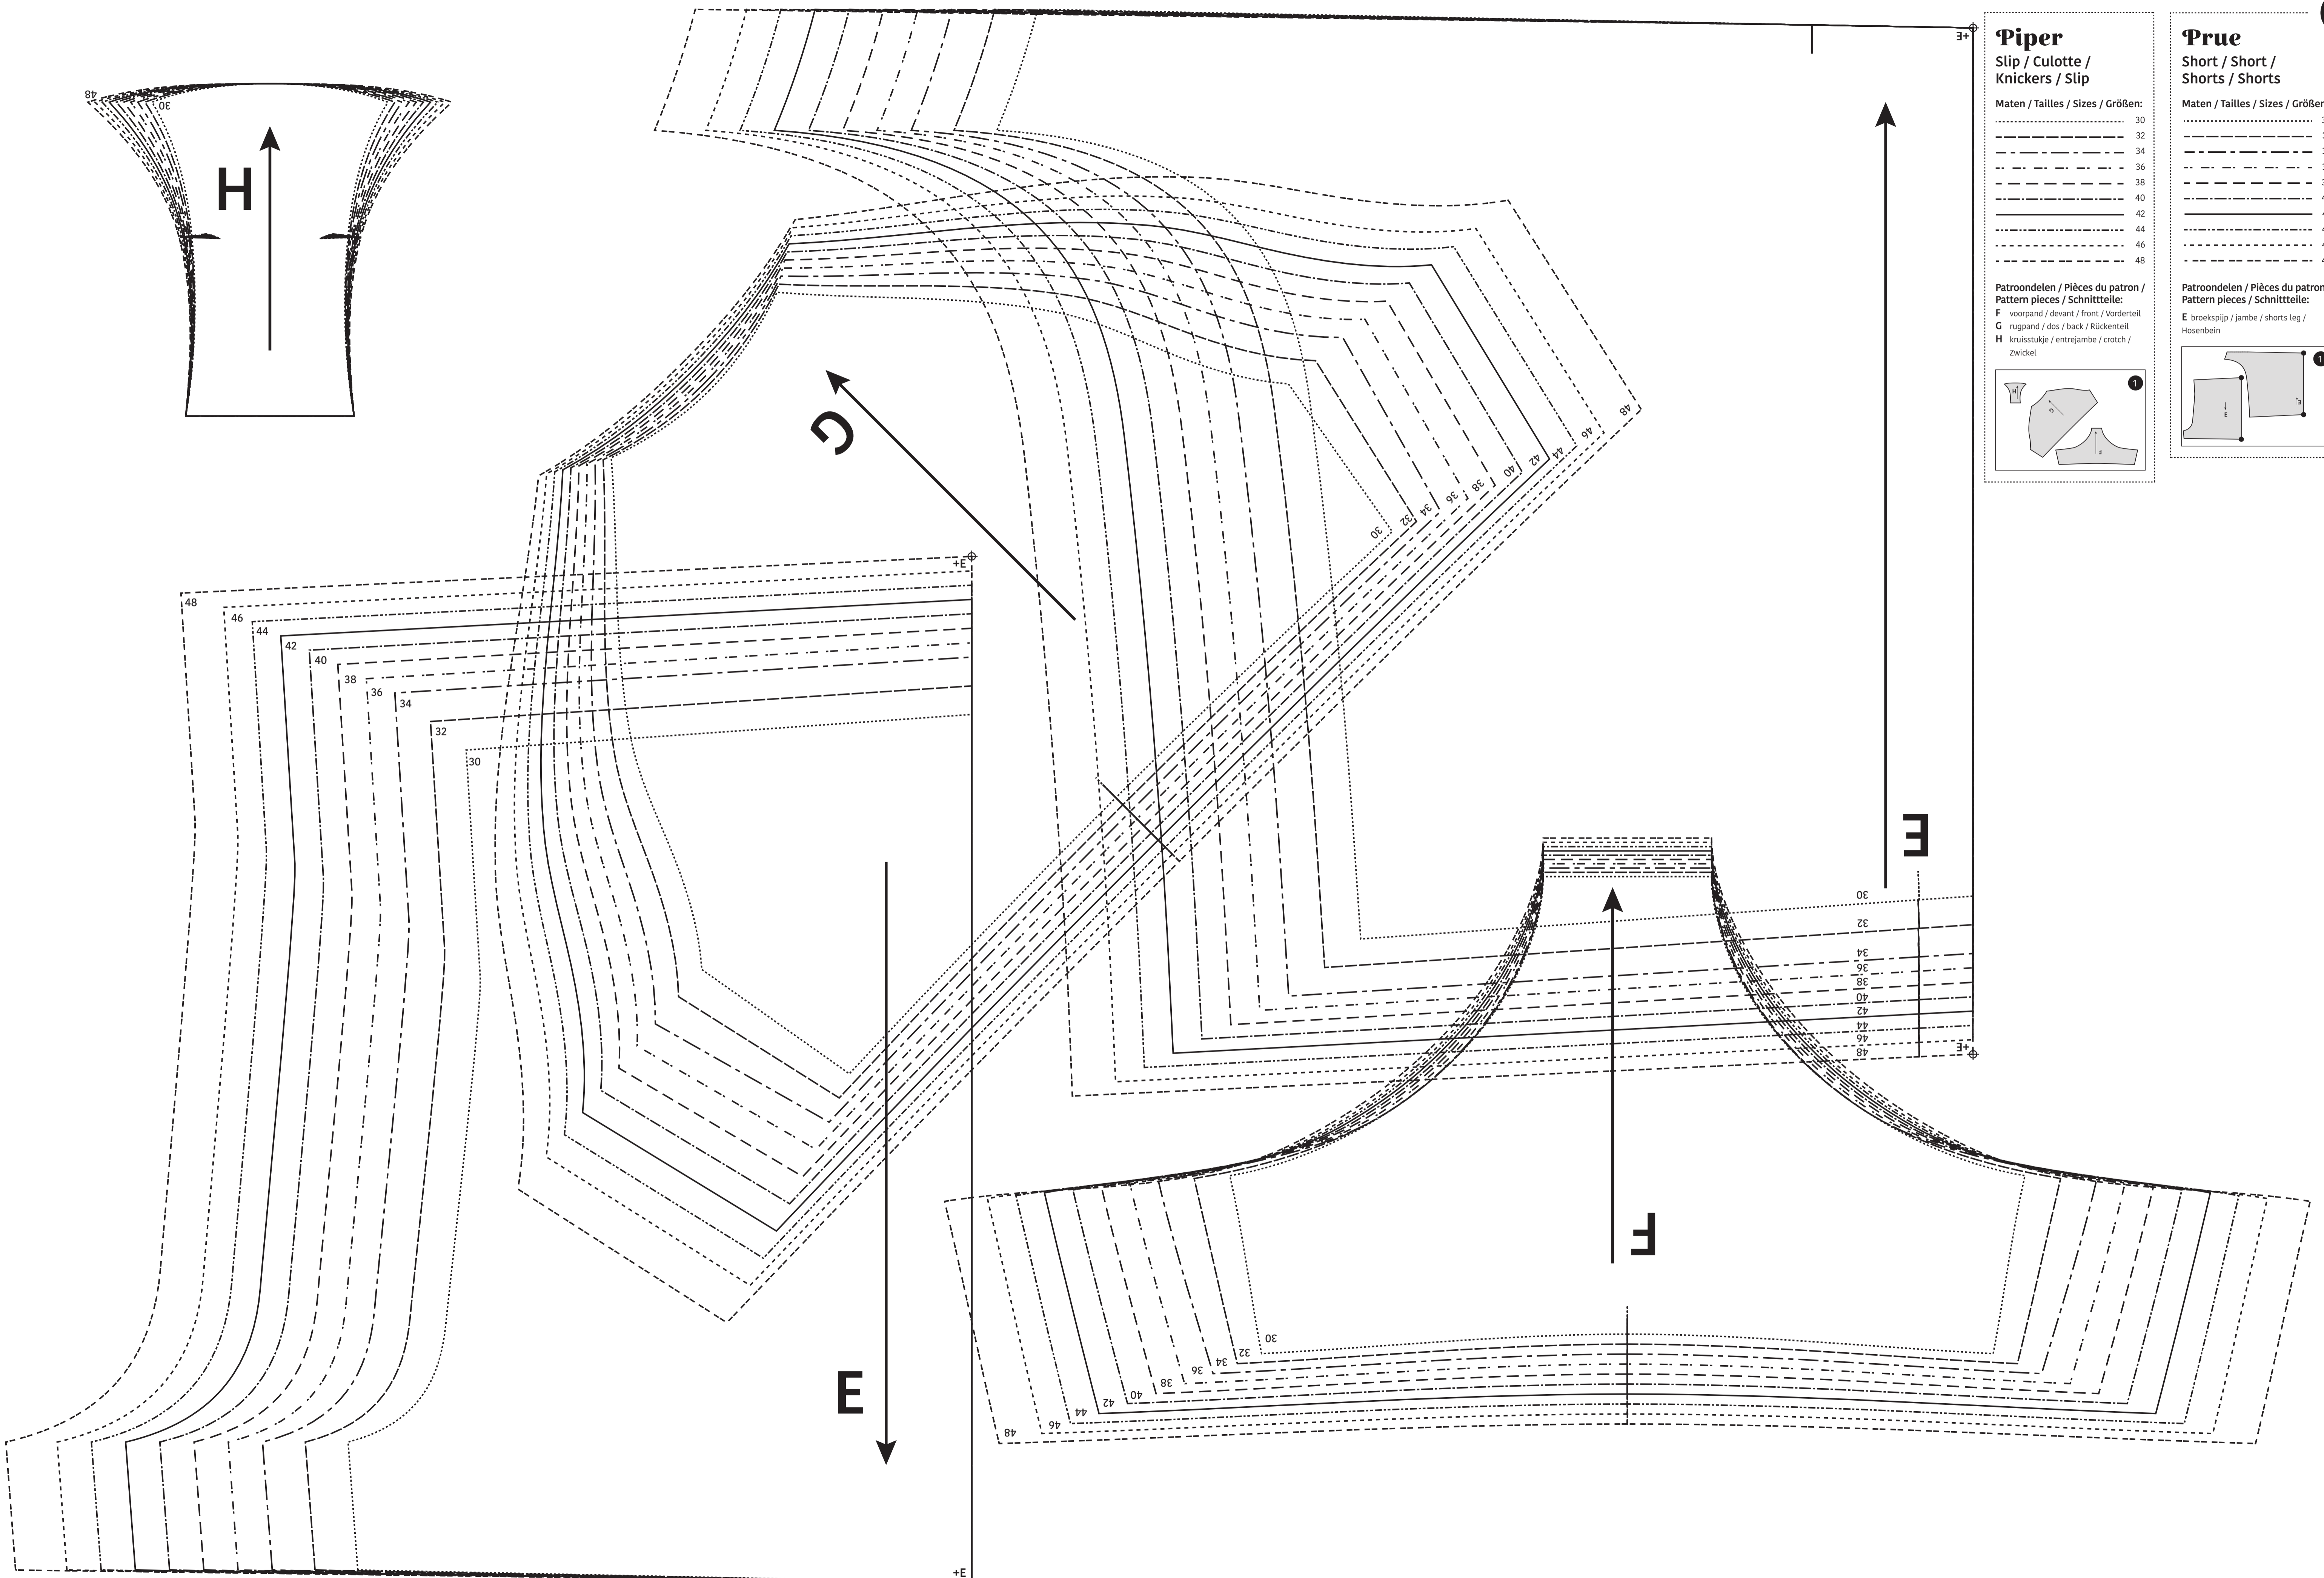

### Piper

Slip / Culotte /  
Knickers / Slip

Maten / Tailles / Sizes / Größen:

.....	30
-----	32
-----	34
-----	36
-----	38
-----	40
-----	42
-----	44
-----	46
-----	48

Patroondelen / Pièces du patron /  
Pattern pieces / Schnittteile:

### Prue

Short / Short /  
Shorts / Shorts

Maten / Tailles / Sizes / Größen:

.....	30
-----	32
-----	34
-----	36
-----	38
-----	40
-----	42
-----	44
-----	46
-----	48

Patroondelen / Pièces du patron /  
Pattern pieces / Schnittteile:

E broekspijp / jambe / shorts leg /  
Hosenbein

# Phoebe

**Top**

**Maten / Tailles / Sizes / Größen:**

.....	30
-----	32
-----	34
-----	36
-----	38
-----	40
-----	42
-----	44
-----	46
-----	48

- Patroondelen / Pièces du patron / Pattern pieces / Schnittteile:**
- A** voorpand / devant / front panel / Vorderenteil
  - A'** voering VP / doublure DV / lining FP / Futter VT
  - B** rugpand / dos / back panel / Rückenteil
  - B'** voering RP / doublure DS / lining BP / Futter RT
  - C** boord in kant binnenrand VP / bord dentelle intérieur DV / lace trim inner edge FP / Bündchen aus Spitze innerer Rand VT
  - D** boord in kant buitenrand VP / bord dentelle extérieur DV / lace trim outer edge FP / Bündchen aus Spitze äußerer Rand VT