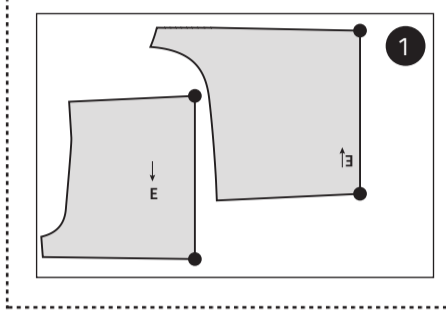

### Piper

Slip / Culotte /  
Knickers / Slip

Maten / Tailles / Sizes / Größen:

.....	30
-----	32
-----	34
-----	36
-----	38
-----	40
-----	42
-----	44
-----	46
-----	48

Patroondelen / Pièces du patron /  
Pattern pieces / Schnittteile:

### Prue

Short / Short /  
Shorts / Shorts

Maten / Tailles / Sizes / Größen:

.....	30
-----	32
-----	34
-----	36
-----	38
-----	40
-----	42
-----	44
-----	46
-----	48

Patroondelen / Pièces du patron /  
Pattern pieces / Schnittteile:

E broekspijp / jambe / shorts leg /  
Hosenbein

# Phoebe

**Top**

**Maten / Tailles / Sizes / Größen:**

.....	30
-----	32
-----	34
-----	36
-----	38
-----	40
-----	42
-----	44
-----	46
-----	48

- Patroondelen / Pièces du patron / Pattern pieces / Schnittteile:**
- A** voorpand / devant / front panel / Vorderenteil
  - A'** voering VP / doublure DV / lining FP / Futter VT
  - B** rugpand / dos / back panel / Rückenteil
  - B'** voering RP / doublure DS / lining BP / Futter RT
  - C** boord in kant binnenrand VP / bord dentelle intérieur DV / lace trim inner edge FP / Bündchen aus Spitze innerer Rand VT
  - D** boord in kant buitenrand VP / bord dentelle extérieur DV / lace trim outer edge FP / Bündchen aus Spitze äußerer Rand VT