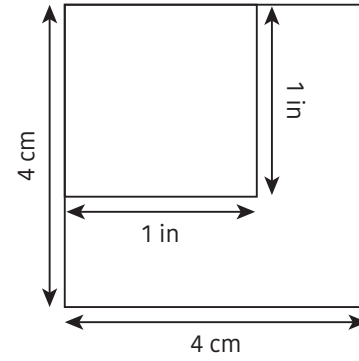

Aubry

Playsuit / Combishort

Maten / Tailles / Sizes:

-----	34
-----	36
-----	38
-----	40
-----	42
-----	44
-----	46
-----	48
-----	50
-----	52
-----	54
-----	56

Patroondelen / Pièces du patron / Pattern pieces:

- **A** voorpand / devant / front panel
- **B** rugpand / dos / back panel
- **C** zak / poche / pocket
- **D** broek VP / pantalon DV / shorts FP
- **E** broek RP / pantalon DS / shorts BP
- **F** tailleluntel / tunnel à la taille /
  waistband casing
- **G** kraag / col / collar
- **H** taillelint / ruban de la taille /
  waistband tie
- **I** mouwboord / bord manchette / cuff
- **J** gulpstuk LVP / braguette DVG /
  fly LFP

Patroonschema / Schéma du Patron / Pattern Diagram / Übersichtsplan zum Zusammenkleben

1	2	3	4	5	6
7	8	9	10	11	12
13	14	15	16	17	18
19	20	21	22	23	24
25	26	27	28	29	30
31	32	33	34	35	36
37	38	39	40	41	42

Controlevierkant / Carré de controle
/ Test square / Kontrollquadrat