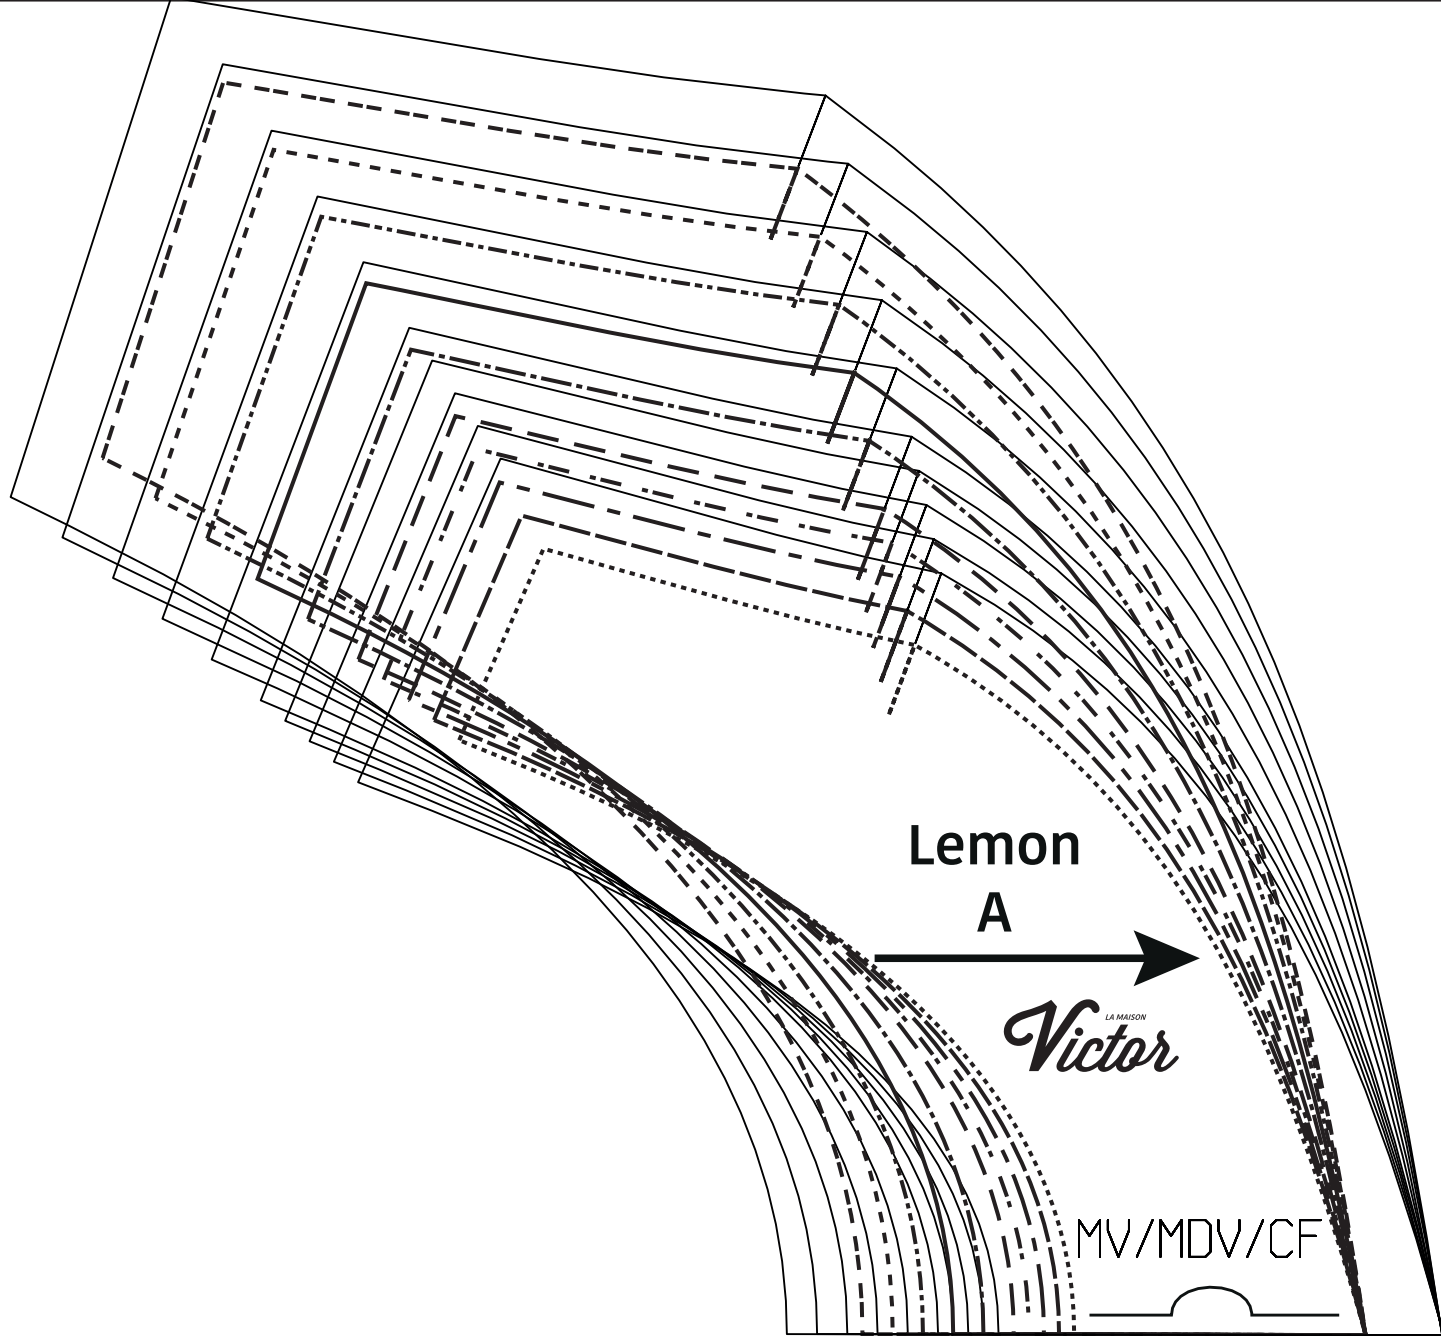

Lemon

A

Victor
LA MAISON

MV/MDV/CF