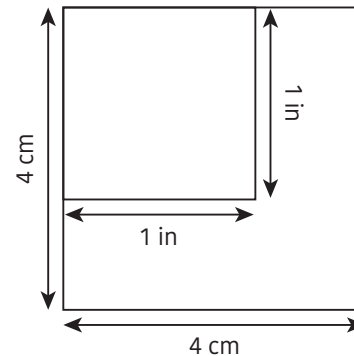

Lemon

Top

Maten / Tailles / Sizes:

.....	92
-----	98
-----	104
-----	110
-----	116
-----	122 / 128
-----	134 / 140
-----	146 / 152
-----	158 / 164
-----	170 / 176

Patroondelen / Pièces du patron / Pattern pieces:

- **A** bovenstuk VP / haut DV / top FP
- **B** bovenstuk RP / haut DS / top BP
- **C** middenstuk VP / milieu DV /
  middle FP
- **D** middenstuk RP / milieu DS /
  middle BP
- **E** onderstuk VP / bas DV / bottom FP
- **F** onderstuk RP / bas DS / bottom BP
- **G** ruche hals VP / volant encolure DV /
  neck ruffle FP
- **H** ruche hals RP / volant encolure DS /
  neck ruffle BP
- **I** biaislint hals / ruban en biais
  encolure / neck bias tape
- **J** biaislint arm / ruban en biais
  emmanchure / arm bias tape

Patroonschema / Schéma du Patron / Pattern Diagram / Übersichtsplan zum Zusammenkleben

1	2	3	4	5	6
7	8	9	10	11	12
13	14	15	16	17	18
19	20	21	22	23	24
25	26	27	28	29	30

Controlevierkant / Carré de controle / Test square / Kontrollquadrat