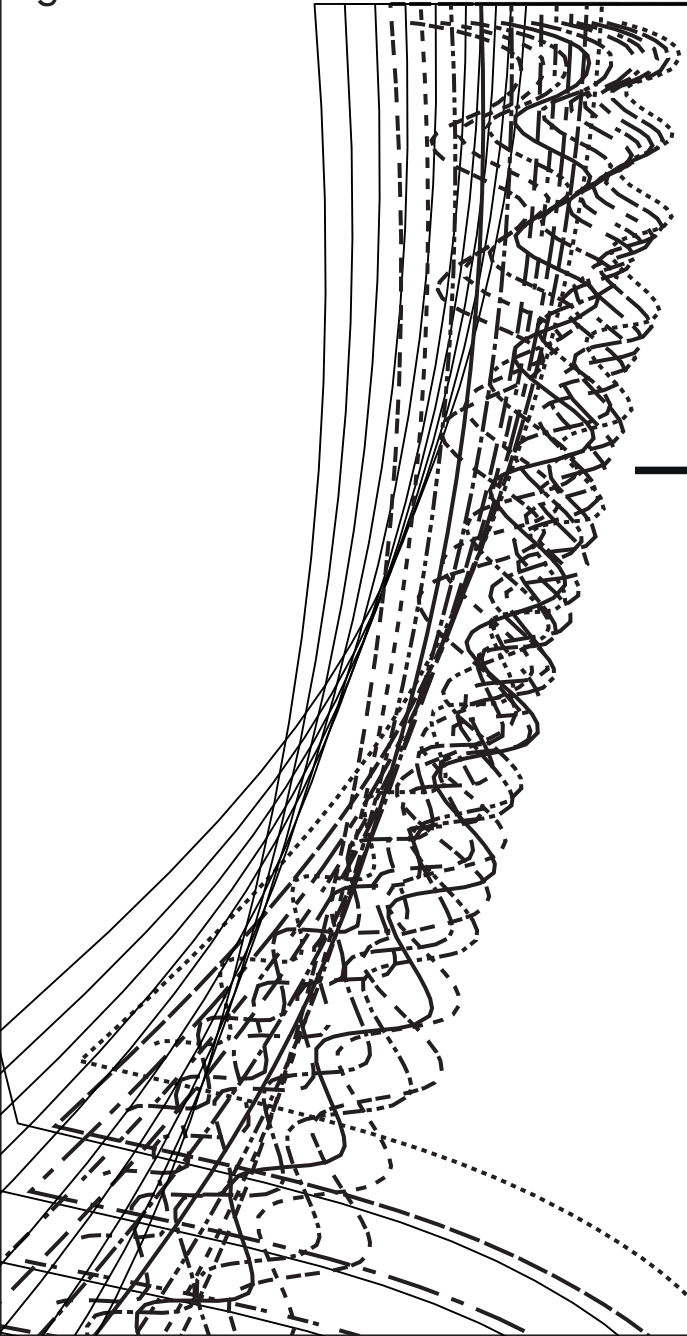

MR/MDS/CB

Lemon - D

LA MAISON
Victor