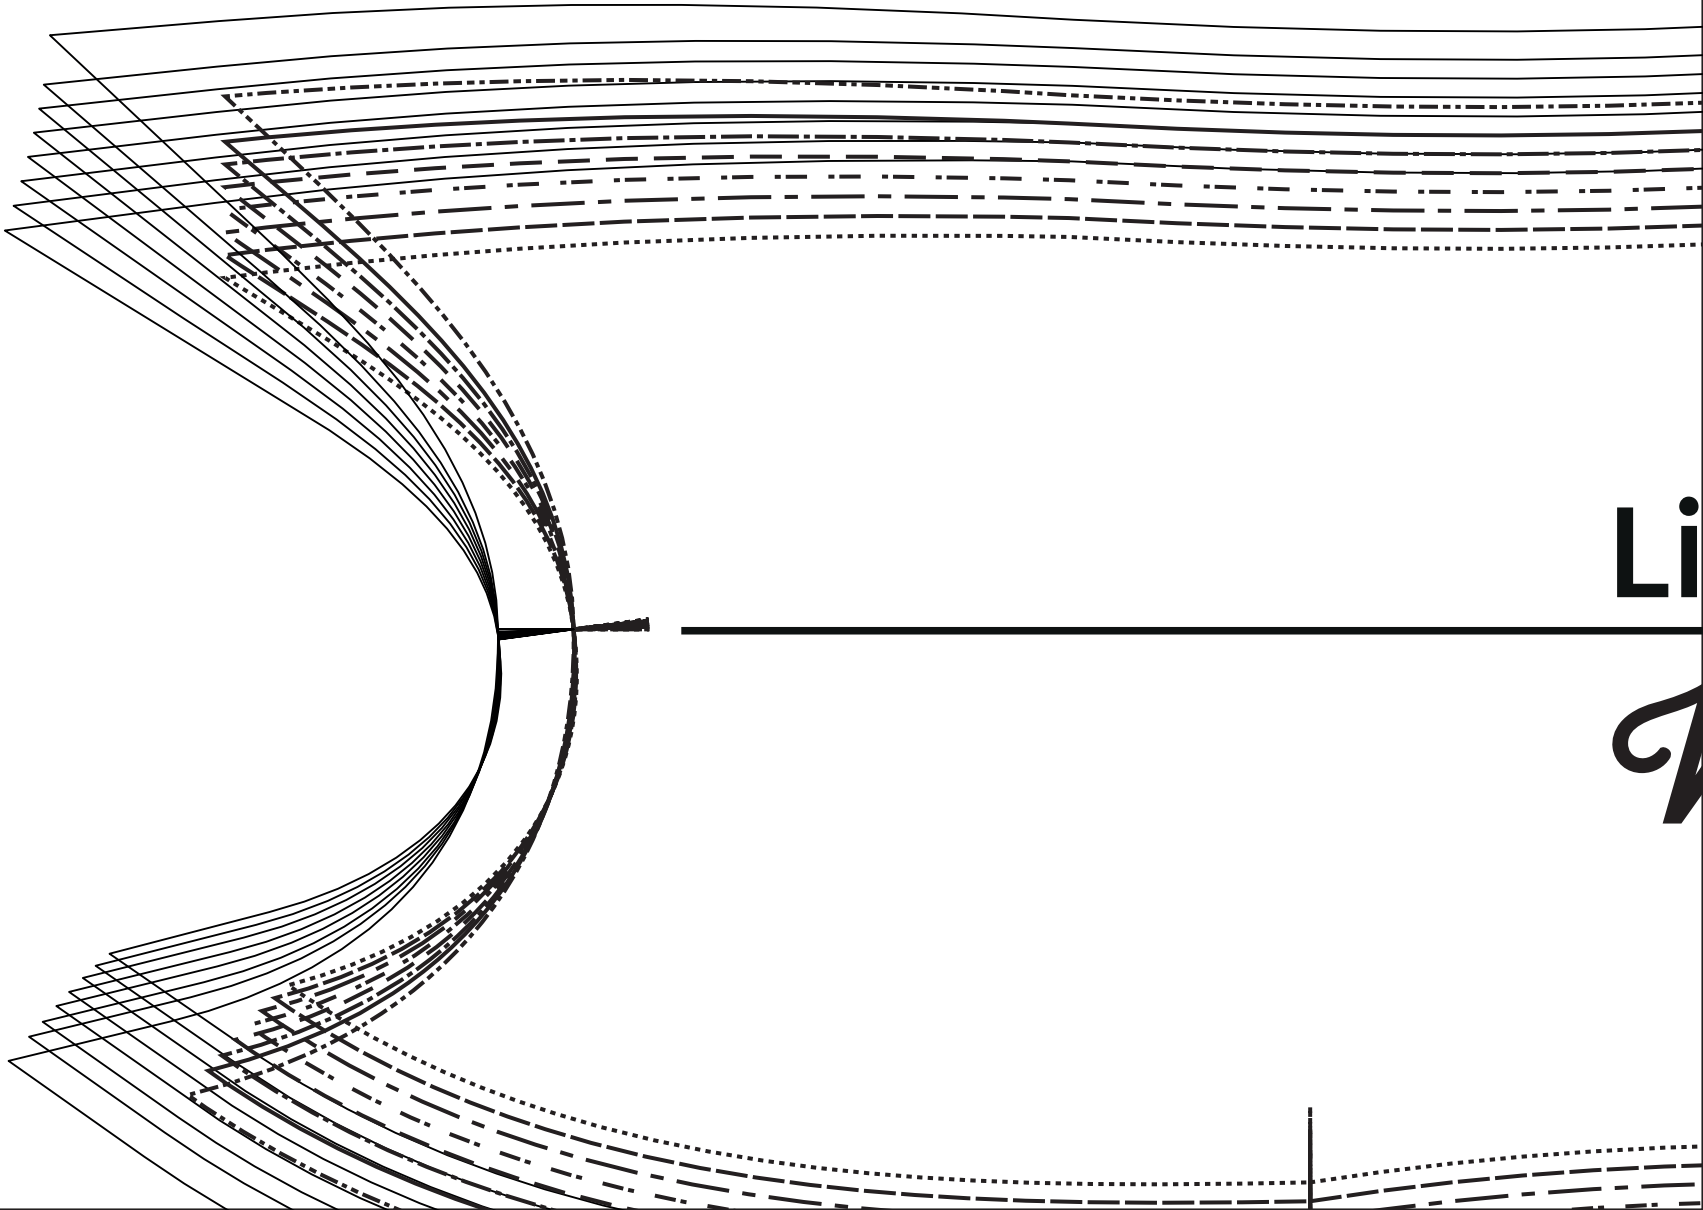

Patroonschema / Schéma du Patron / Pattern Diagram /
Übersichtsplan zum Zusammenkleben

Liv
Jas / Veste / Jacket

Maten / Tailles / Sizes:

.....	34
-----	36
-----	38
-----	40
-----	42
-----	44
-----	46
-----	48

1	2	3	4	5	6
7	8	9	10	11	12
13	14	15	16	17	18
19	20	21	22	23	24
25	26	27	28	29	30
31	32	33	34	35	36
37	38	39	40		

**Patroondelen / Pièces du patron /
Pattern pieces:**

- A** rechter voorpand / partie droite du devant / right front panel
- B** linker voorpand 1 / partie droite du devant 1 / left front panel
- C** linker voorpand 2 / partie droite du devant 2 / left front panel
- D** voorpand zij / devant côté / side front panel
- E** rugpand / dos / back panel
- F** plat stuk / empiècement / yoke
- F'** plat stuk / empiècement / yoke
- G** bovenmouw 1 / partie supérieure de la manche 1 / top sleeve 1
- H** bovenmouw 2 / partie supérieure de la manche 2 / top sleeve 2
- I** bovenmouw 3 / partie supérieure de la manche / top sleeve 3
- J** ondermouw / partie inférieure de la manche / undersleeve
- K** zak / poche / pocket
- L** beleg VP / parementure du devant / facing front
- M** beleg RP / parementure du dos / facing back

**Controlevierkant / Carré de controle
/ Test square / Kontrollquadrat**

Li
A

V - D

Victor
LA MAISON

Liv - E

Victor
LA MAISON

Liv - C

liv - H