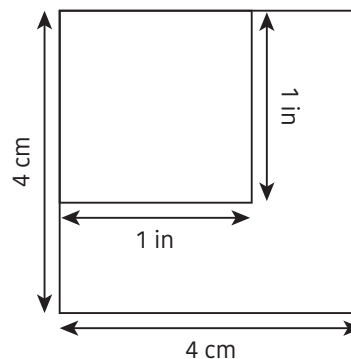

**Patroondelen / Pièces du patron /
Pattern pieces:**

- **A** rechter voorpand / partie droite du devant / right front panel
- **B** linker voorpand 1 / partie droite du devant 1 / left front panel
- **C** linker voorpand 2 / partie droite du devant 2 / left front panel
- **D** voorpand zij / devant côté / side front panel
- **E** rugpand / dos / back panel
- **F** plat stuk / empiècement / yoke
- **F'** plat stuk / empiècement / yoke
- **G** bovenmouw 1 / partie supérieure de la manche 1 / top sleeve 1
- **H** bovenmouw 2 / partie supérieure de la manche 2 / top sleeve 2
- **I** bovenmouw 3 / partie supérieure de la manche / top sleeve 3
- **J** ondermouw / partie inférieure de la manche / undersleeve
- **K** zak / poche / pocket
- **L** beleg VP / parementure du devant / facing front
- **M** beleg RP / parementure du dos / facing back

**Controlevierkant / Carré de controle
/ Test square / Kontrollquadrat**