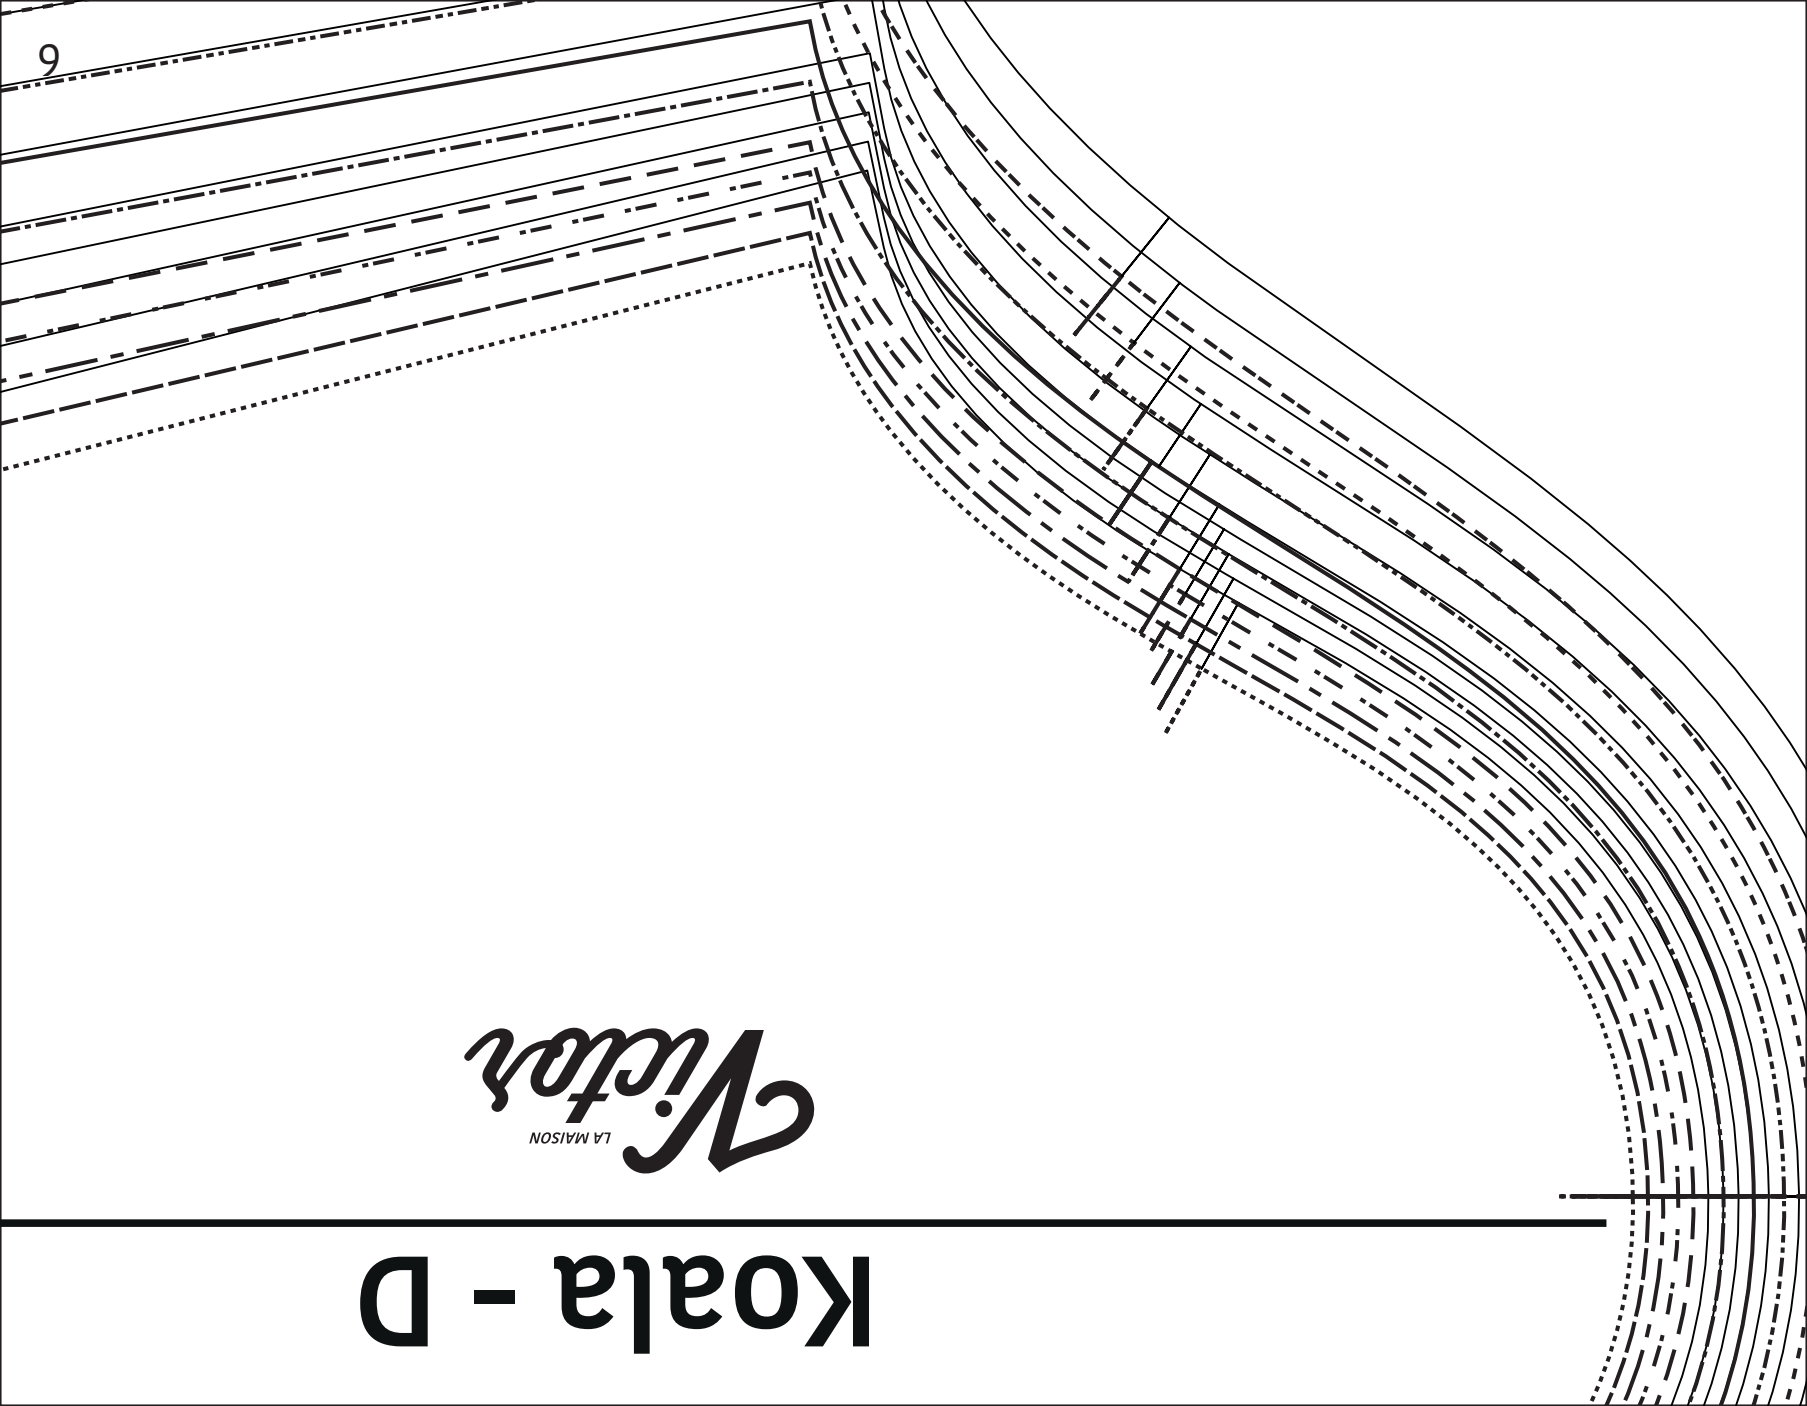

Victor
LA MAISON

Koala - D