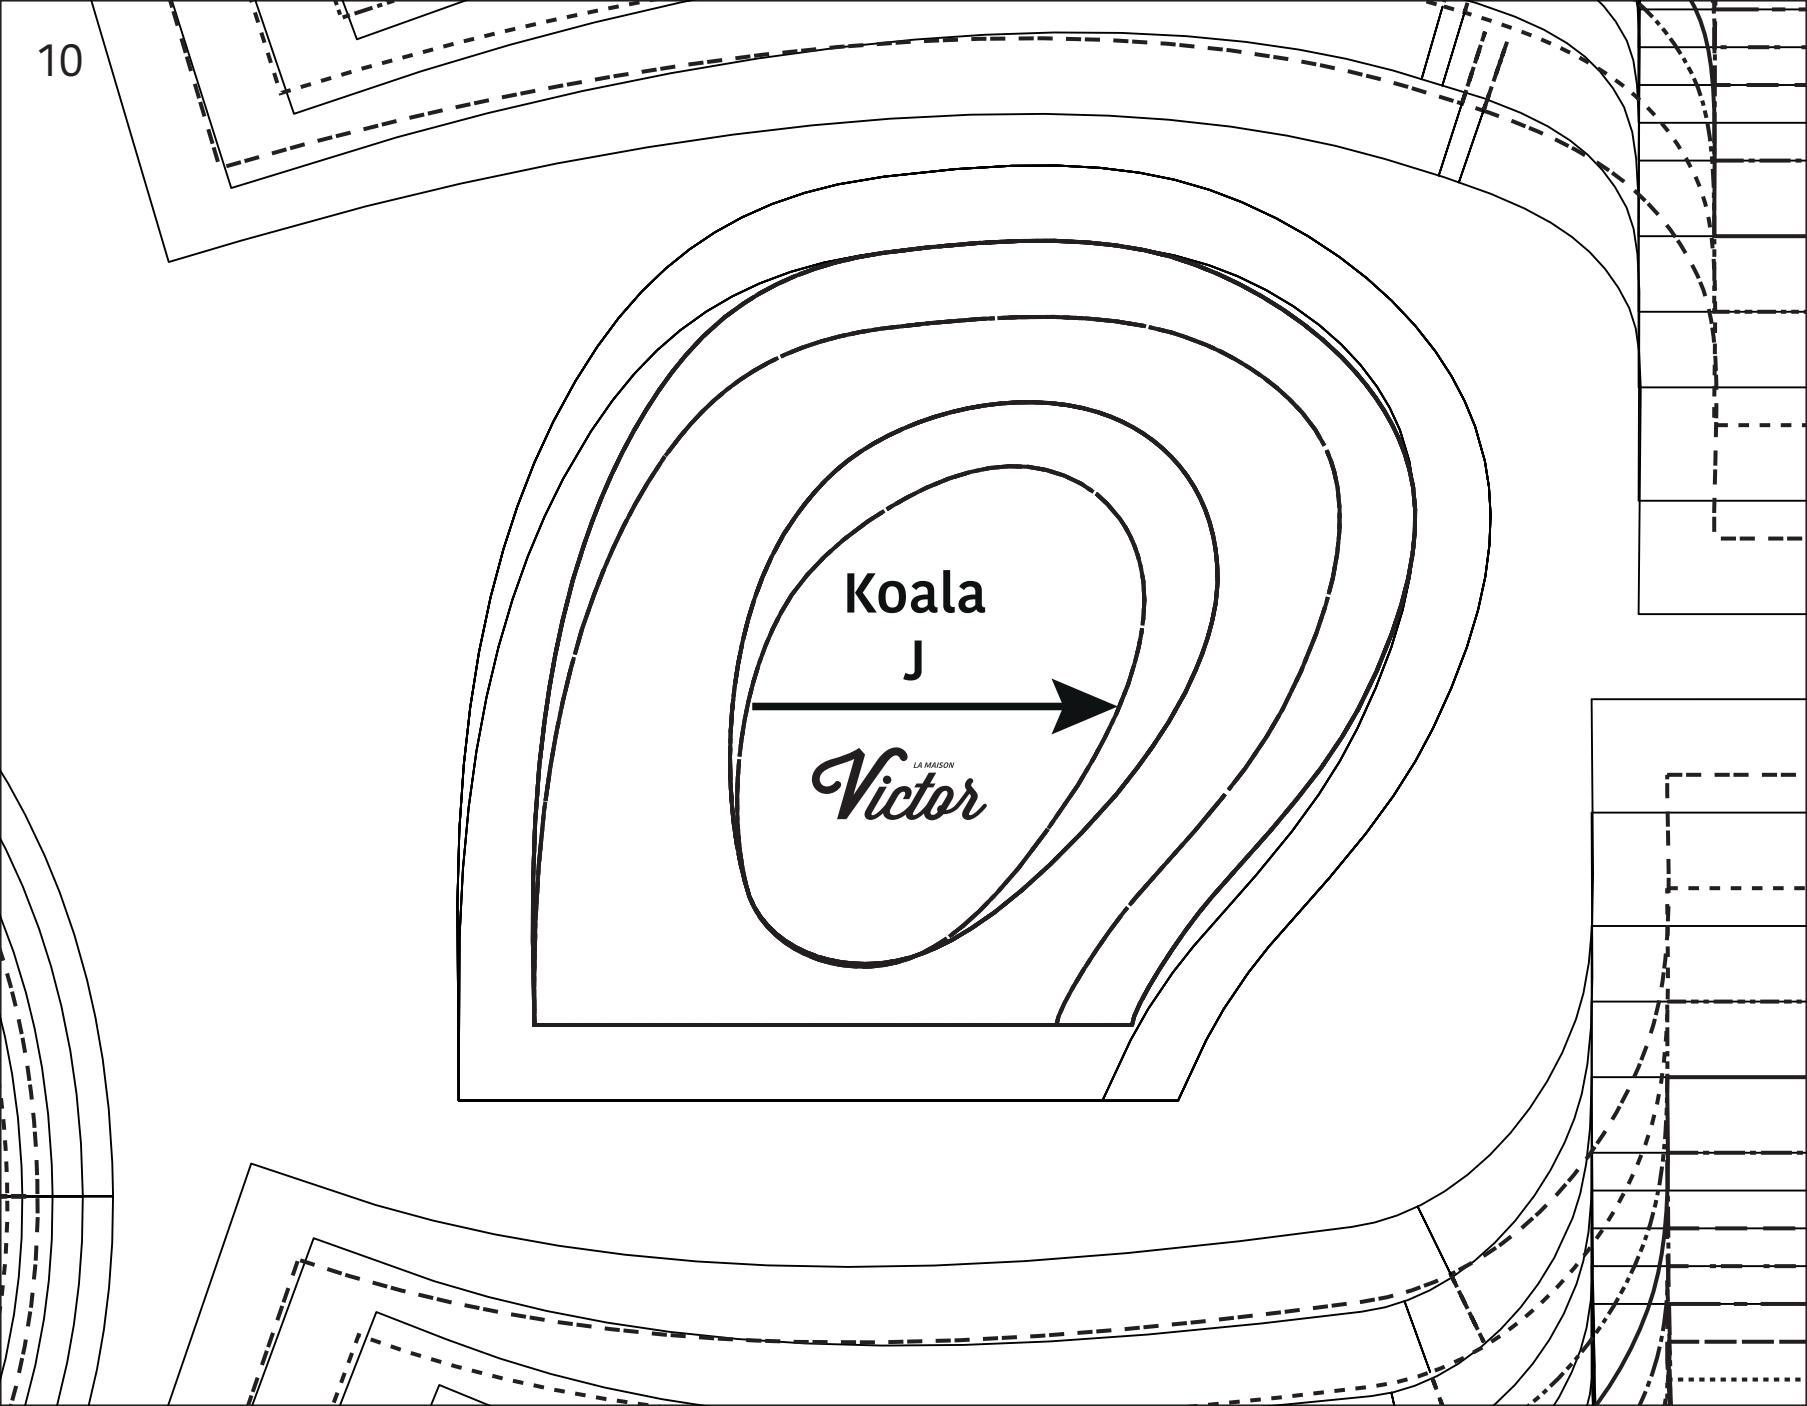

Koala

J

LA MAISON
Victor