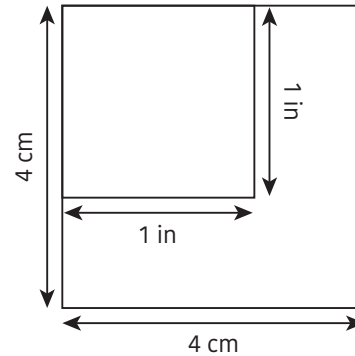

Jack

Hemd / Chemise /
Shirt

Maten / Tailles / Sizes:

- 92
- 98
- 104
- . - . - . - . - 110
- 116
- 122 / 128
- 134 / 140
- 146 / 152
- 158 / 164
- 170 / 176

Controlevierkant / Carré de controle
/ Test square / Kontrollquadrat