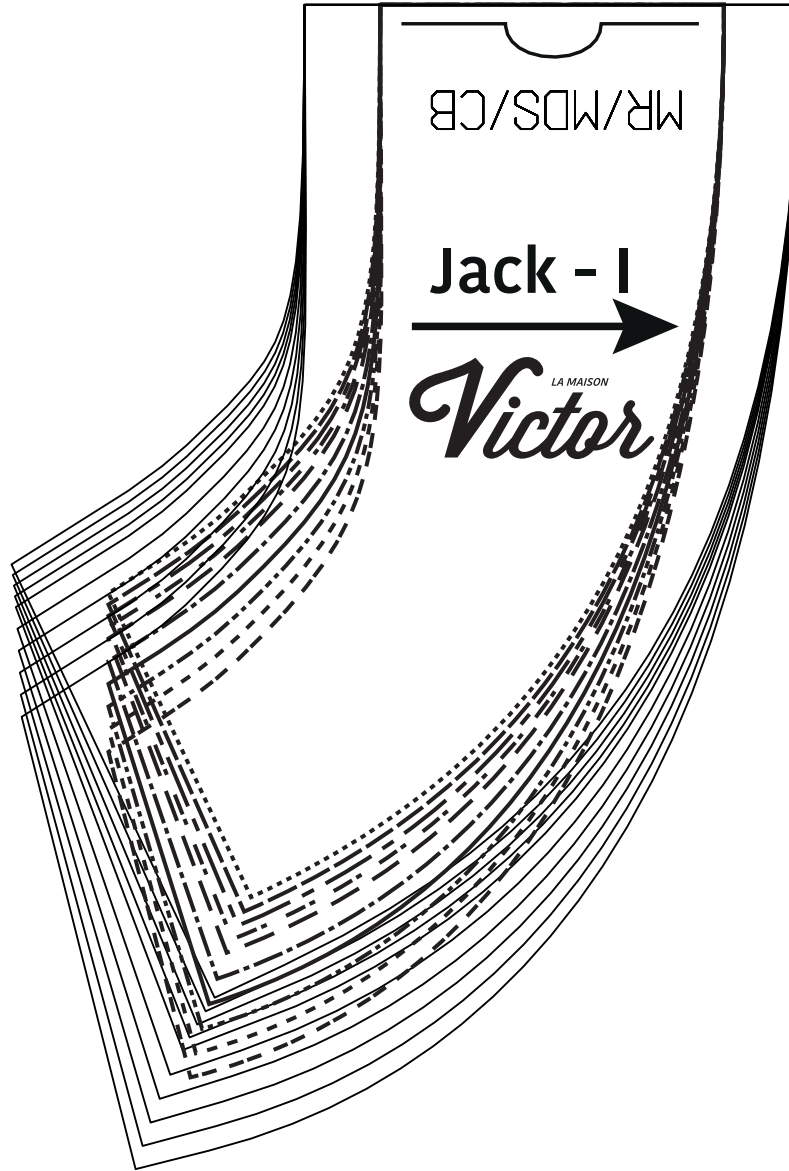

**Patroondelen / Pièces du patron /
Pattern pieces:**

- A** voorpand boven / devant haut /
top front panel
- B** voorpand onder / devant bas /
bottom front panel
- C** zak / poche / pocket
- D** rugpand boven / dos haut /
top back panel
- E** rugpand midden / milieu dos /
center back
- F** rugpand onder / dos bas /
bottom back panel
- G** kraag / col / collar
- H** beleg VP / parementure DV /
facing FP
- I** beleg RP / parementure DS /
facing BP
- J** zoombeleg VP / parementure ourlet
DV / hem facing FP
- K** zoombeleg RP / parementure ourlet
DS / hem facing BP
- L** mouw / manche / sleeve

Jack - G
↓
Victor
LA MAISON