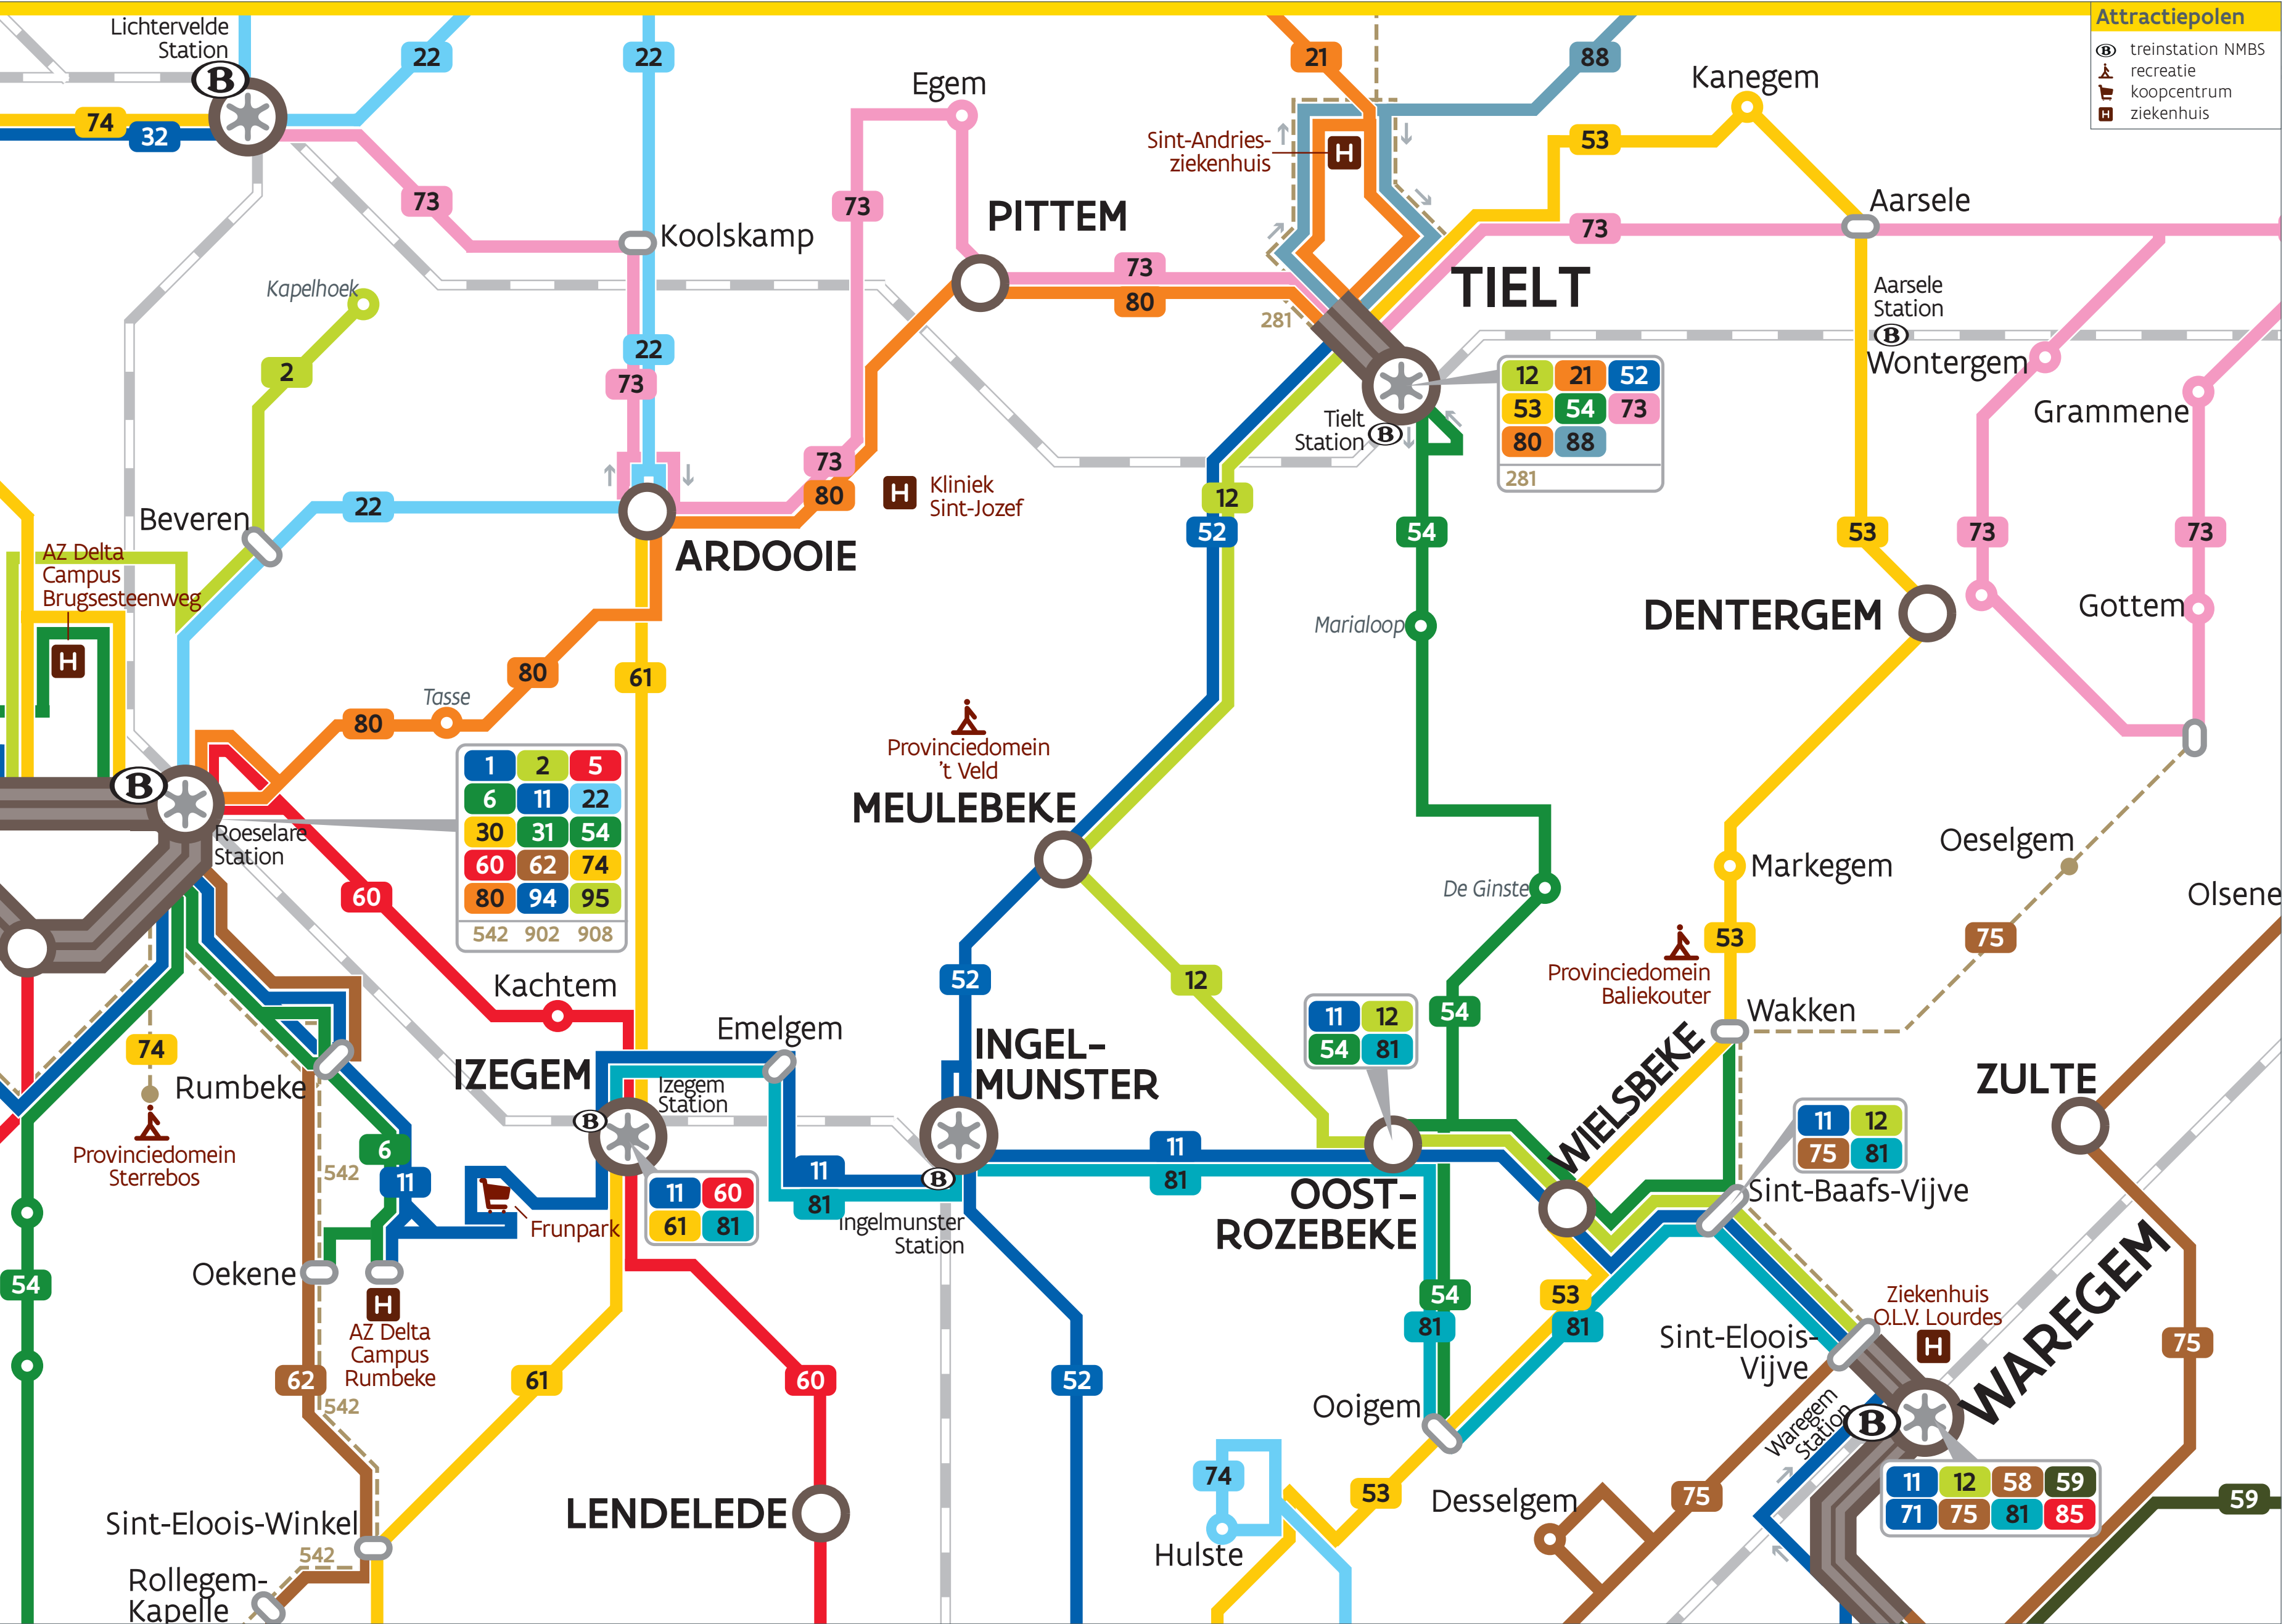

Attractiepolen

- treinstation NMBS
- recreatie
- koopcentrum
- ziekenhuis

Lijnen op de kaart

- | | | | |
|---|--|---|---|
| <ul style="list-style-type: none"> 1 Roeselare Station - Fazantendreef - Schiervelde - Station 2 Roeselare Station - Wijnendale - Beveren - Kapelhoek 5 Roeselare Station - Nieuw Kerkhof 6 Roeselare Station - Rumbekke - AZ Delta - Oekene 11 Roeselare - Rumbekke - Izegem - Oostrozebeke - Waregem 12 Tielts - Meulebeke - Oostrozebeke (- Waregem) 21 Brugge - Zwevezele - Tielts 22 Zwevezele - Ardooië - Roeselare | <ul style="list-style-type: none"> 30 Diksmuide - Houthulst - Staden - Roeselare 31 Diksmuide - Hooglede - Roeselare 52 Kortrijk - Ingelmunster - Meulebeke - Tielts 53 Kortrijk - Ooigem - Dentergem - Aarsele - Tielts 54 Tielts - Oostrozebeke - Wakken/Ooigem 58 Oudenaarde - Waregem 59 Waregem - Nokere - Kruishoutem - Lozer - Gavere | <ul style="list-style-type: none"> 60 Kortrijk - Heule - Lendelede - Izegem - Roeselare 62 Kortrijk - Sint-Eloois-Winkel - Roeselare 71 Kortrijk - Harelbeke - Deerlijk - Waregem 73 Tielts - Pittem - Egem - Ardooië - Lichtervelde 74 Brugge - Torhout - Lichtervelde - Roeselare 75 Kortrijk - Harelbeke - Waregem - Zulte - Deinze 80 Roeselare - Ardooië - Pittem - Tielts | <ul style="list-style-type: none"> 81 Izegem - Ingelmunster - Waregem (- Anzegem) 85 Spiere - Avelgem - Anzegem - Waregem 88 Aalter - Ruiselede - Tielts 94 Ieper - Zonnebeke - Moorslede - Roeselare 95 Ieper - Jan Ypermanziekenhuis - Langemark - Roeselare 542 Roeselare - Oekene - Ledegem - Dadizele - Menen 902 Dadizele - Moorslede - Roeselare 908 Beselare - Passendale - Moorslede - Roeselare |
|---|--|---|---|