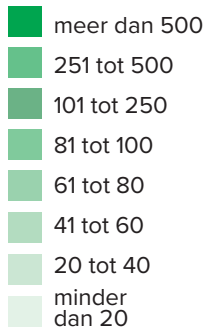

Aantal (semi-)publieke laadpalen in elke West-Vlaamse gemeente

Cijfers van juni 2023

Bron: Departement Mobiliteit en Openbare Werken