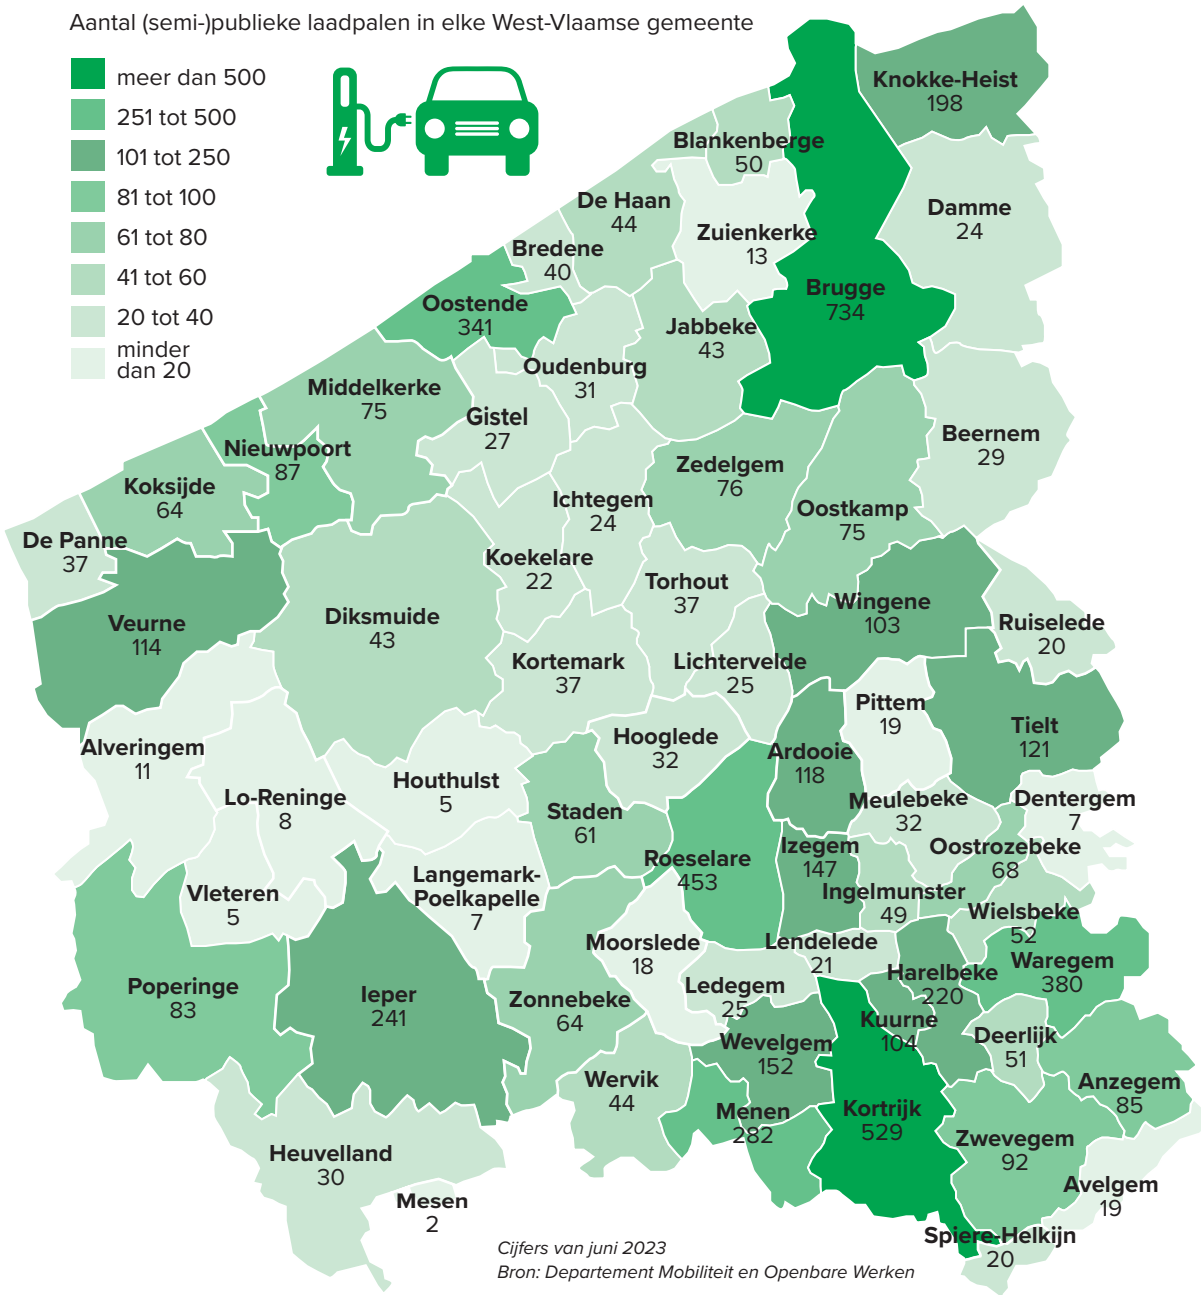

Aantal (semi-)publieke laadpalen in elke West-Vlaamse gemeente

Cijfers van juni 2023

Bron: Departement Mobiliteit en Openbare Werken