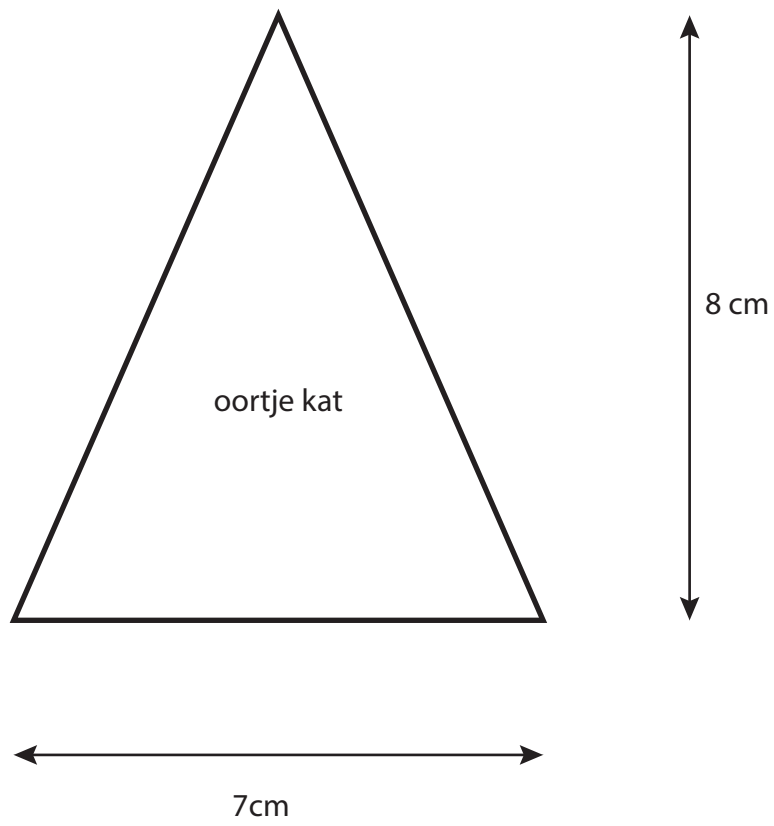

21,5 cm

BASISMASKER

MASKER KAT

MASKER SLAPENDE OGEN

VILTEN BLOEM

MASKER SHHHTTTT